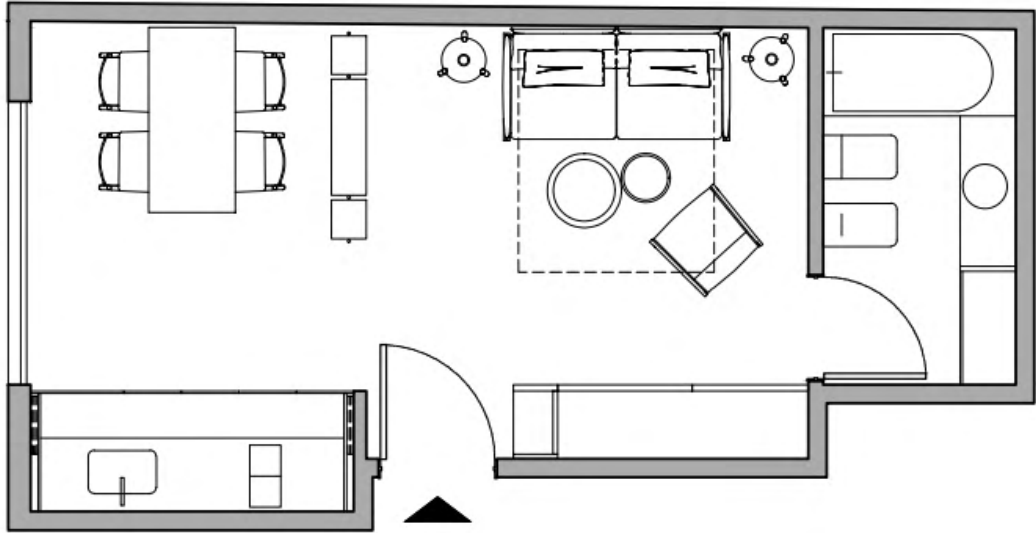

Unidad C

Monoambiente

Superficie cubierta	28,80 m ²
Superficie total	28,80 m²

Unidad C

Monoambiente

Superficie cubierta 28,80 m²

Superficie total 28,80 m²