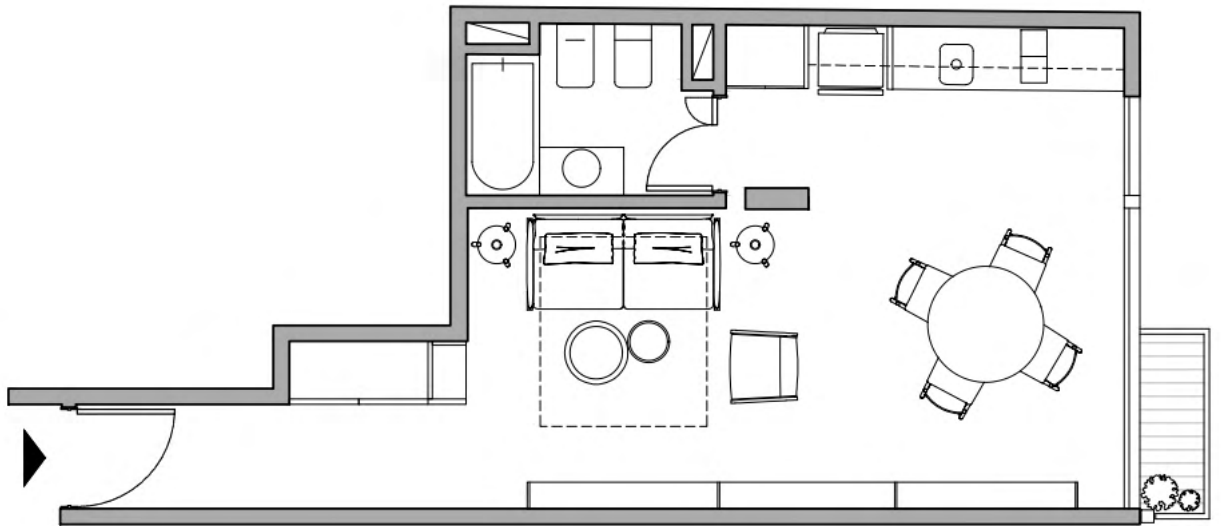

Unidad D

Monoambiente al contrafrente con balcón

Superficie cubierta	34,20 m ²
Balcón	1,25 m ²
Superficie total	35,45 m²

Unidad D

Monoambiente al contrafrente con balcón

Superficie cubierta	34,20 m ²
Balcón	1,25 m ²
Superficie total	35,45 m²