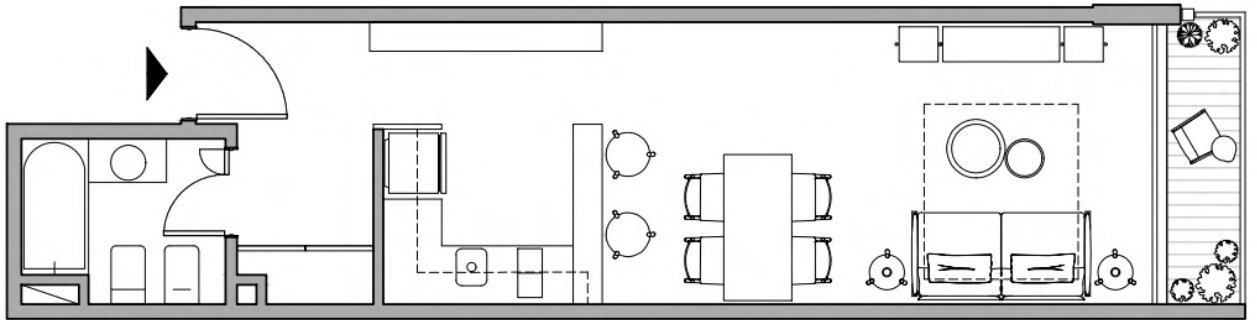

Unidad E

Monoambiente al contrafrente con balcón

Superficie cubierta	32,30 m ²
Balcón	2,35 m ²
Superficie total	34,65 m²

Unidad E

Monoambiente al contrafrente con balcón

Superficie cubierta 32,30 m²

Balcón 2,35 m²

Superficie total 34,65 m²